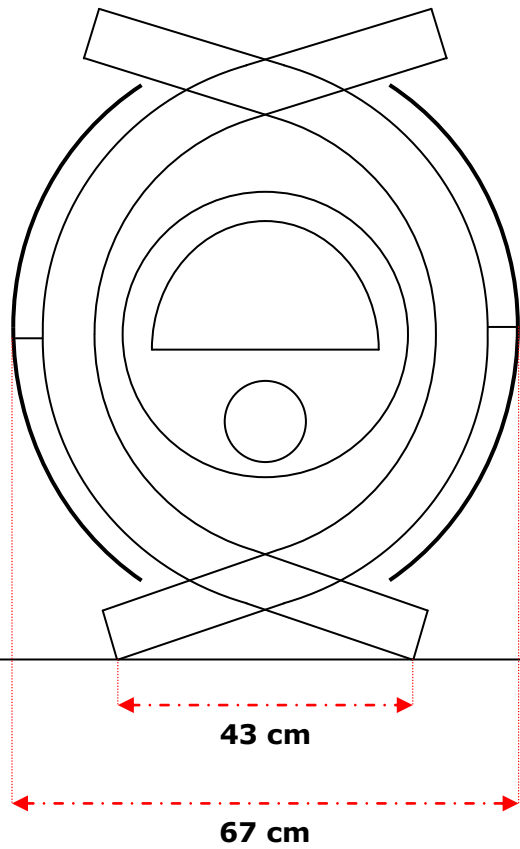

## Poêle à bois Bruno Mini 6 kw

Diamètre de sortie des fumées : 130 mm - 13 cm

Poids : 60 Kg

Poêle  
à Bois

BRUNO

## Poêle à bois Bruno 9 kw

Diamètre de sortie des fumées : 150 mm - 15 cm

Poids : 100 Kg

Poêle  
à Bois

BRUNO

## Poêle à bois Bruno 12 kw

Diamètre de sortie des fumées : 150 mm - 15 cm

Poids : 120 Kg

86 cm

43 cm

67 cm

Poêle  
à Bois

BRUNO

## Poêle à bois Bruno 15 kw

Diamètre de sortie des fumées : 150 mm - 15 cm

Poids : 140 Kg

86 cm

43 cm

67 cm

Poêle  
à Bois

BRUNO