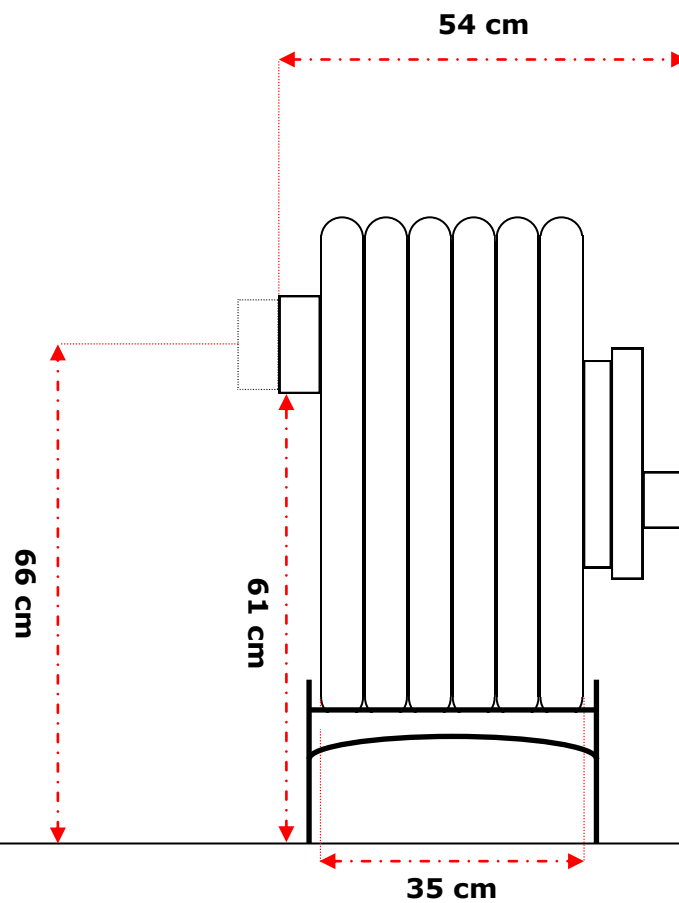

## Poêle à bois Bruno Mini 6 kw

Diamètre de sortie des fumées : 130 mm - 13 cm

Poids : 60 Kg

Poêle  
à Bois

BRUNO

## Poêle à bois Bruno 12 kw

Diamètre de sortie des fumées : 150 mm - 15 cm

Poids : 120 Kg

86 cm

43 cm

67 cm

Poêle  
à Bois

BRUNO

## Poêle à bois Bruno 18 kw

Diamètre de sortie des fumées : 150 mm - 15 cm

Poids : 160 Kg

86 cm

43 cm

67 cm

Poêle  
à Bois

BRUNO

## Poêle à bois Bruno 21 kw

Diamètre de sortie des fumées : 150 mm - 15 cm

Poids : 180 Kg

86 cm

43 cm

67 cm

27 cm

119 cm