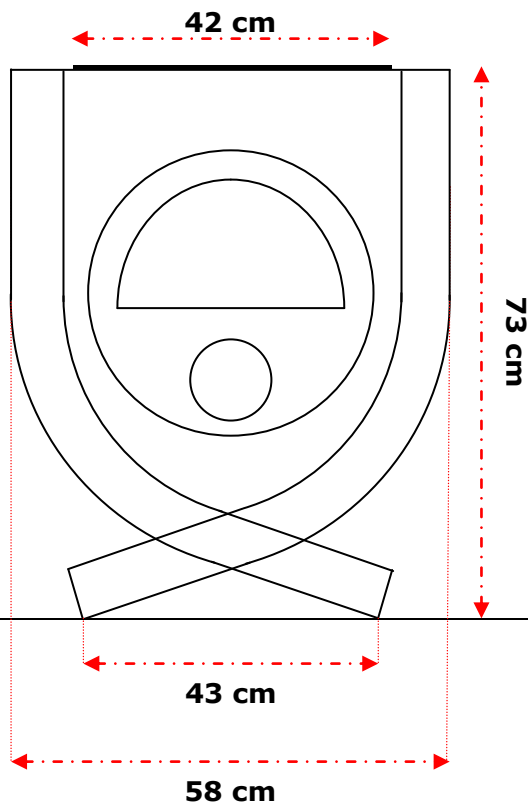

Poêle
à Bois

BRUNO

Poêle à bois Bruno Cuisson 15 kw

Diamètre de sortie des fumées : 150 mm - 15 cm

Poids : 140 Kg