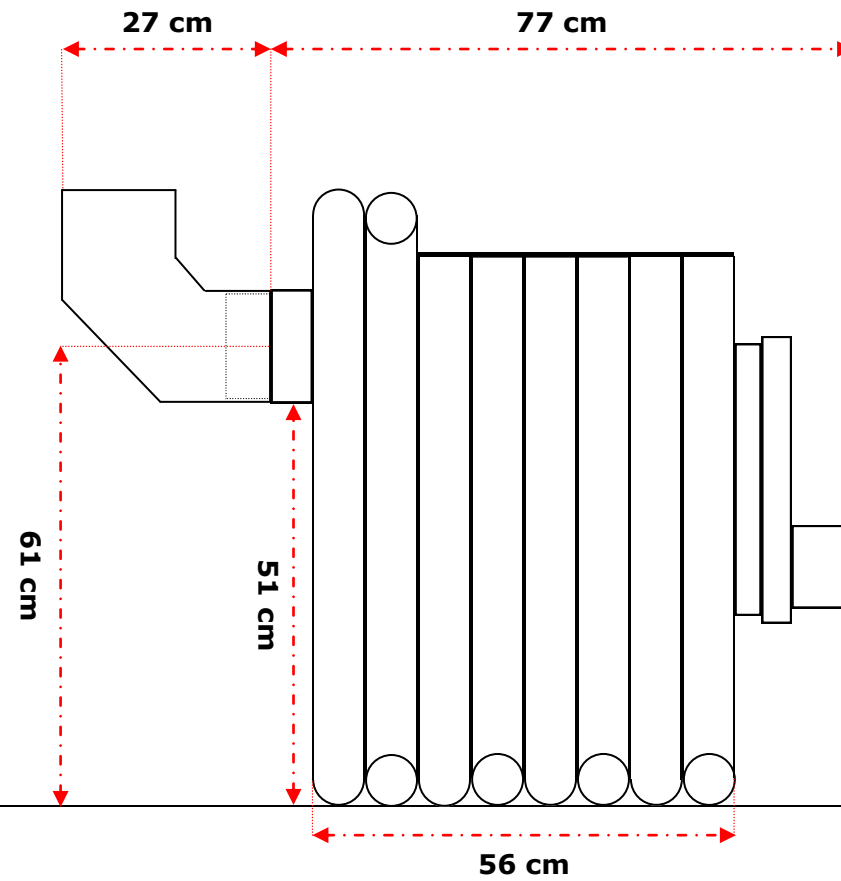

## Poêle à bois Bruno 21 kw

Diamètre de sortie des fumées : 150 mm - 15 cm

Poids : 180 Kg

86 cm

43 cm

67 cm

27 cm

119 cm

65 cm

55 cm

98 cm

**Poêle  
à Bois**

**BRUNO**

## Poêle à bois Bruno Cuisson 9 kw

Diamètre de sortie des fumées : 150 mm - 15 cm

**Poids : 100 Kg**

Poêle  
à Bois

BRUNO

## Poêle à bois Bruno Cuisson 12 kw

Diamètre de sortie des fumées : 150 mm - 15 cm

Poids : 120 Kg

Poêle  
à Bois

BRUNO