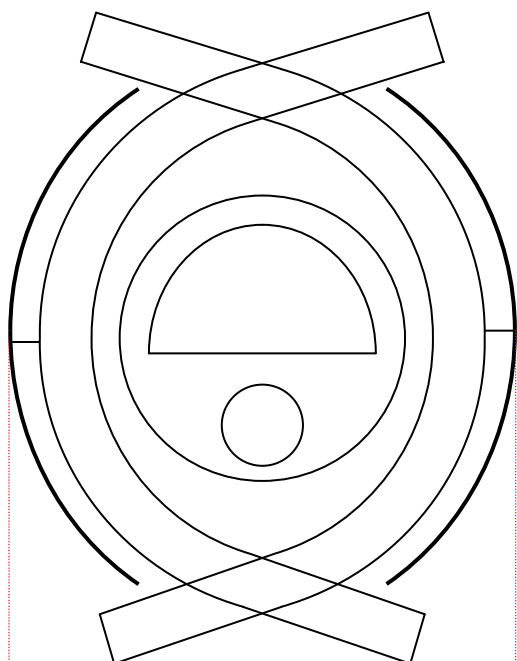

## Poêle à bois Bruno Mini 6 kw

Diamètre de sortie des fumées : 130 mm - 13 cm

Poids : 60 Kg

Poêle  
à Bois

BRUNO

## Poêle à bois Bruno 9 kw

Diamètre de sortie des fumées : 150 mm - 15 cm

Poids : 100 Kg

Poêle  
à Bois

BRUNO

## Poêle à bois Bruno 12 kw

Diamètre de sortie des fumées : 150 mm - 15 cm

Poids : 120 Kg

86 cm

43 cm

67 cm

Poêle  
à Bois

BRUNO

## Poêle à bois Bruno 15 kw

Diamètre de sortie des fumées : 150 mm - 15 cm

Poids : 140 Kg

86 cm

43 cm

67 cm

Poêle  
à Bois

BRUNO