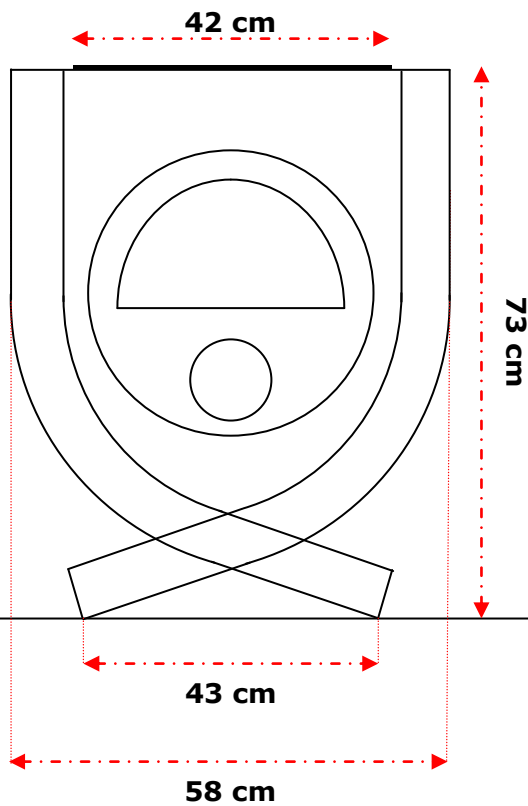

Poêle
à Bois

BRUNO

Poêle à bois Bruno Cuisson 18 kw

Diamètre de sortie des fumées : 150 mm - 15 cm

Poids : 160 Kg