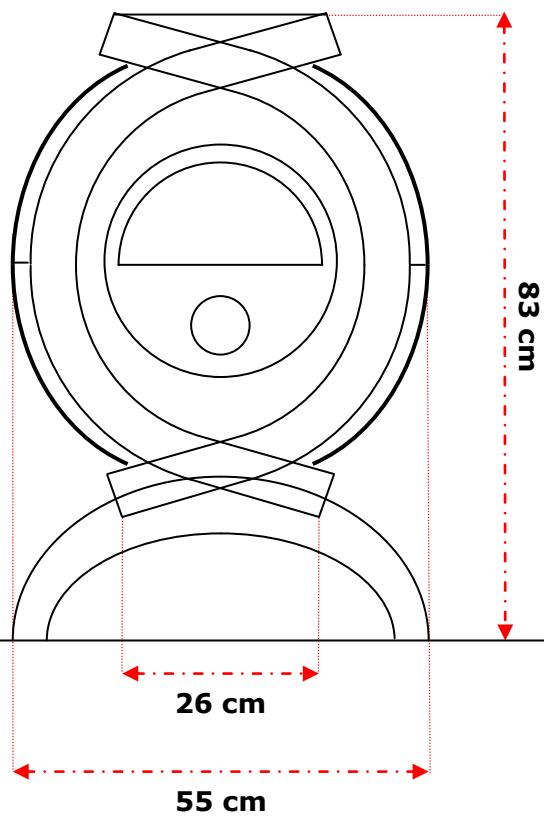

## Poêle à bois Bruno Mini 6 kw

Diamètre de sortie des fumées : 130 mm - 13 cm

Poids : 60 Kg

Poêle  
à Bois

BRUNO

## Poêle à bois Bruno 12 kw

Diamètre de sortie des fumées : 150 mm - 15 cm

Poids : 120 Kg

86 cm

43 cm

67 cm

Poêle  
à Bois

BRUNO

## Poêle à bois Bruno 18 kw

Diamètre de sortie des fumées : 150 mm - 15 cm

Poids : 160 Kg

86 cm

43 cm

67 cm

Poêle  
à Bois

BRUNO

## Poêle à bois Bruno 21 kw

Diamètre de sortie des fumées : 150 mm - 15 cm

Poids : 180 Kg

86 cm

43 cm

67 cm

27 cm

119 cm