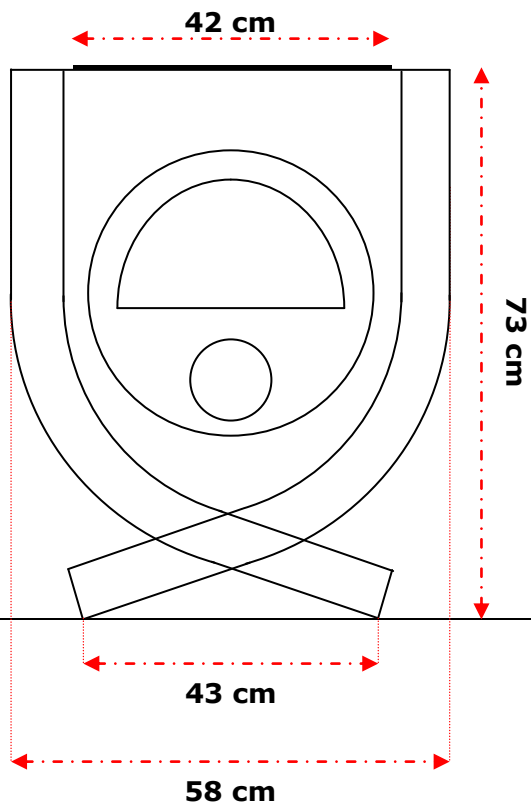

**Poêle
à Bois**

BRUNO

Poêle à bois Bruno Cuisson 9 kw

Diamètre de sortie des fumées : 150 mm - 15 cm

Poids : 100 Kg