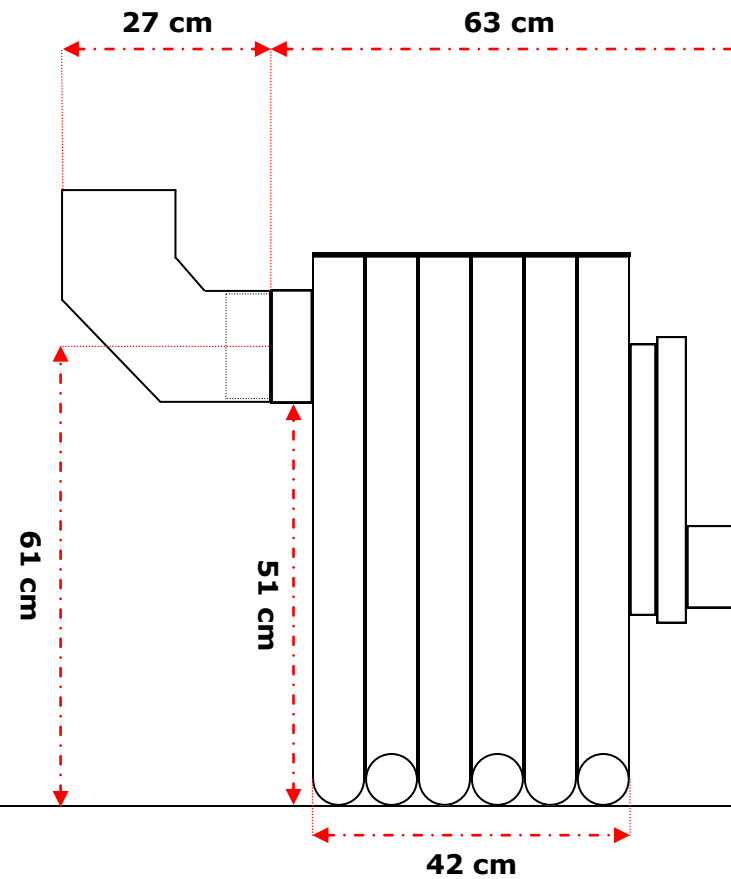

## Poêle à bois Bruno 18 kw

Diamètre de sortie des fumées : 150 mm - 15 cm

Poids : 160 Kg

86 cm

43 cm

67 cm

Poêle  
à Bois

BRUNO

## Poêle à bois Bruno 21 kw

Diamètre de sortie des fumées : 150 mm - 15 cm

Poids : 180 Kg

86 cm

43 cm

67 cm

27 cm

119 cm

65 cm

55 cm

98 cm

**Poêle  
à Bois**

**BRUNO**

## Poêle à bois Bruno Cuisson 9 kw

Diamètre de sortie des fumées : 150 mm - 15 cm

**Poids : 100 Kg**

Poêle  
à Bois

BRUNO