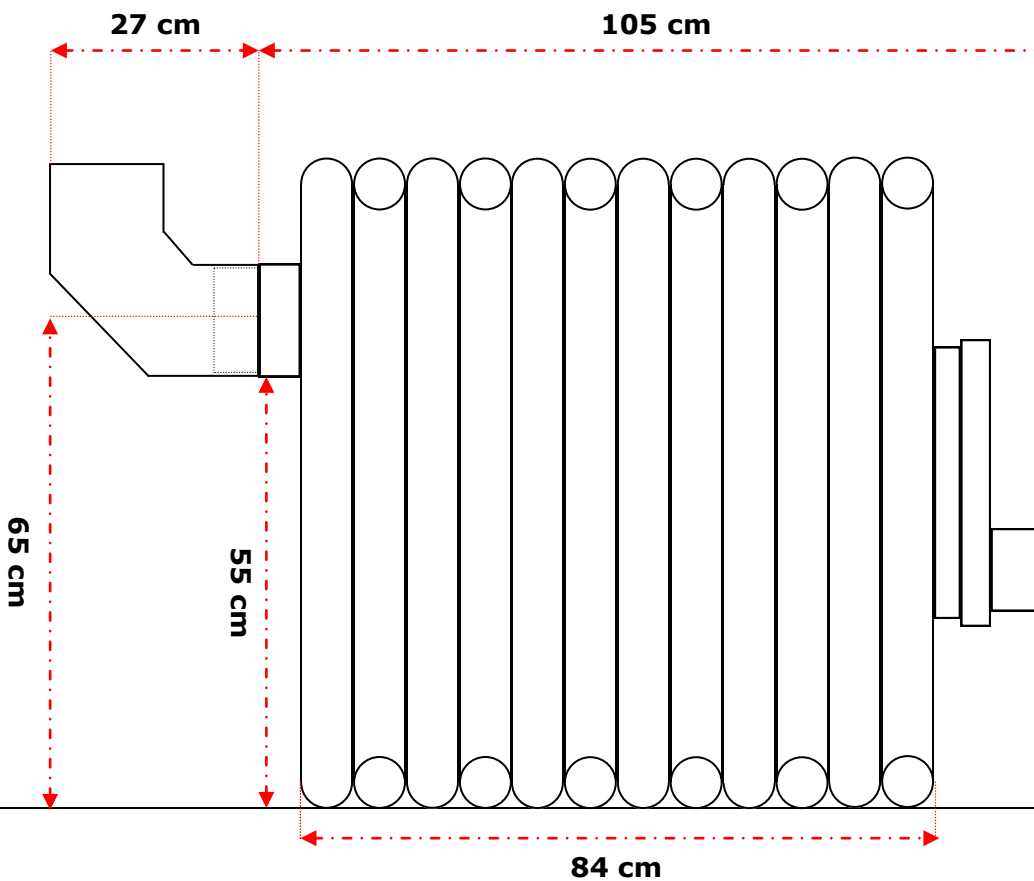

## Poêle à bois Bruno 15 kw

Diamètre de sortie des fumées : 150 mm - 15 cm

Poids : 140 Kg

86 cm

43 cm

67 cm

Poêle  
à Bois

BRUNO

## Poêle à bois Bruno 18 kw

Diamètre de sortie des fumées : 150 mm - 15 cm

Poids : 160 Kg

86 cm

43 cm

67 cm

Poêle  
à Bois

BRUNO

## Poêle à bois Bruno 21 kw

Diamètre de sortie des fumées : 150 mm - 15 cm

Poids : 180 Kg

86 cm

43 cm

67 cm

27 cm

119 cm

65 cm

55 cm

98 cm

**Poêle  
à Bois**

**BRUNO**