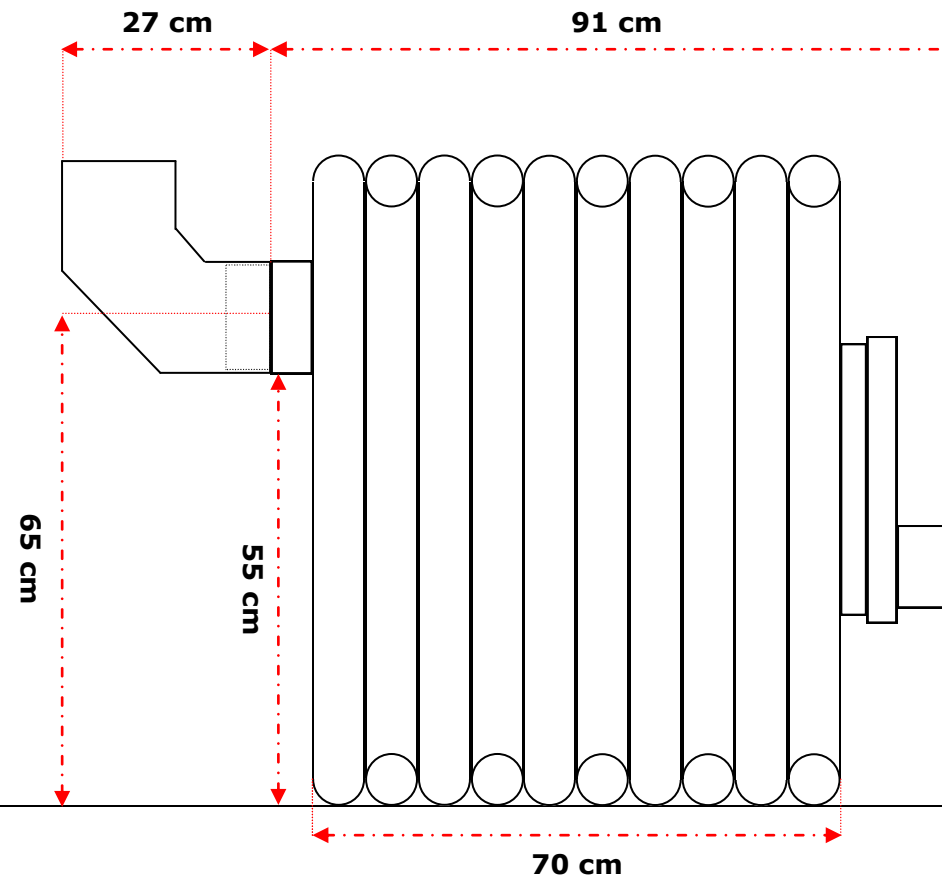

## Poêle à bois Bruno 12 kw

Diamètre de sortie des fumées : 150 mm - 15 cm

Poids : 120 Kg

86 cm

43 cm

67 cm

Poêle  
à Bois

BRUNO

## Poêle à bois Bruno 15 kw

Diamètre de sortie des fumées : 150 mm - 15 cm

Poids : 140 Kg

86 cm

43 cm

67 cm

Poêle  
à Bois

BRUNO

## Poêle à bois Bruno 18 kw

Diamètre de sortie des fumées : 150 mm - 15 cm

Poids : 160 Kg

86 cm

43 cm

67 cm

Poêle  
à Bois

BRUNO

## Poêle à bois Bruno 21 kw

Diamètre de sortie des fumées : 150 mm - 15 cm

Poids : 180 Kg

86 cm

43 cm

67 cm

27 cm

119 cm