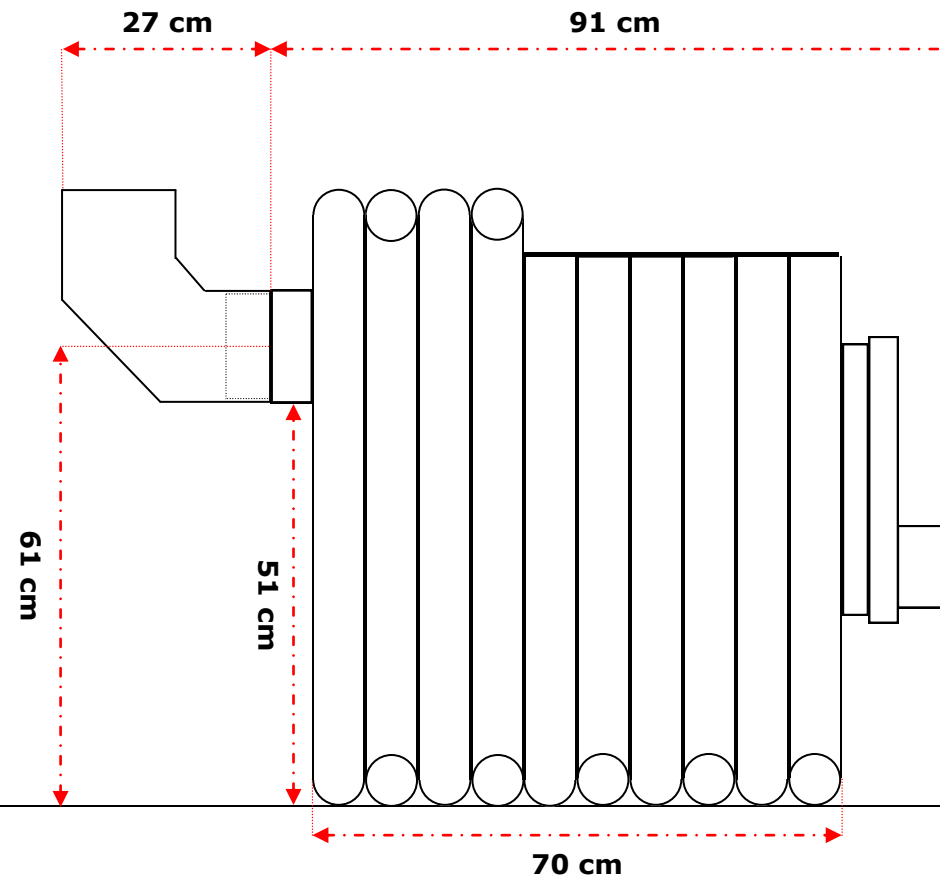

## Poêle à bois Bruno Cuisson 12 kw

Diamètre de sortie des fumées : 150 mm - 15 cm

Poids : 120 Kg

Poêle  
à Bois

BRUNO

## Poêle à bois Bruno Cuisson 15 kw

Diamètre de sortie des fumées : 150 mm - 15 cm

Poids : 140 Kg

Poêle  
à Bois

BRUNO