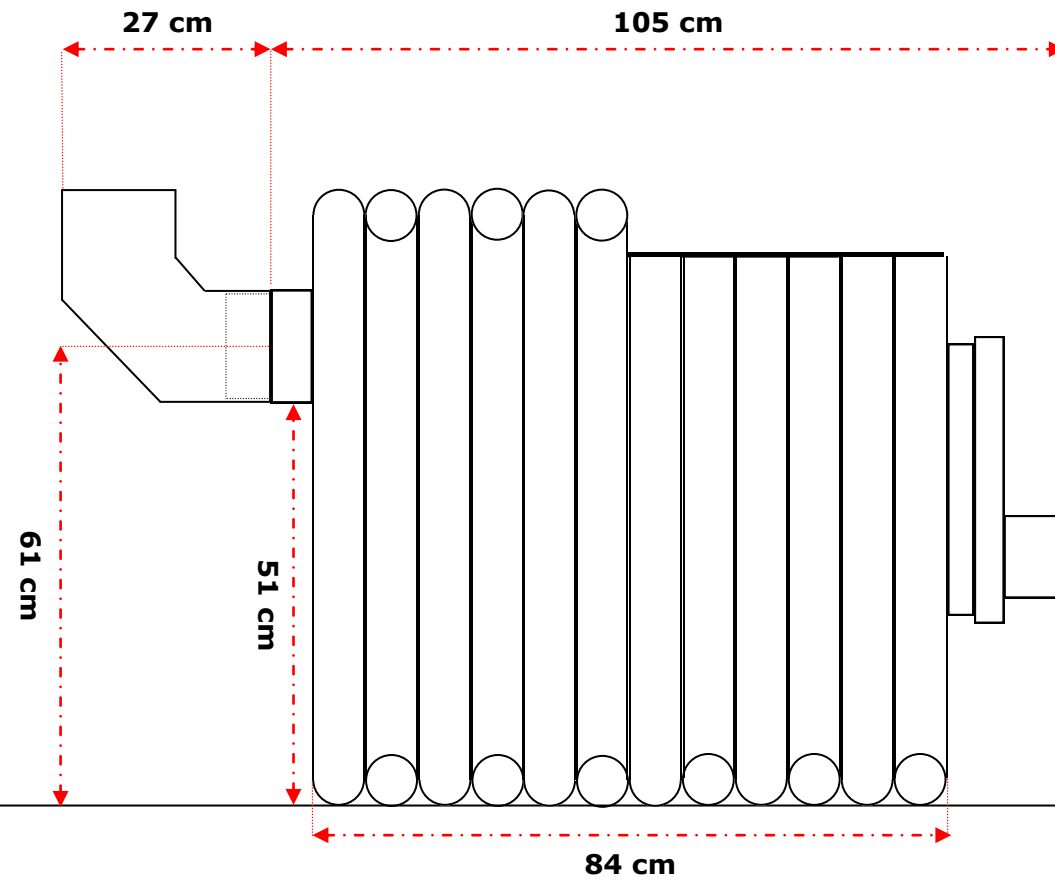

## Poêle à bois Bruno Cuisson 12 kw

Diamètre de sortie des fumées : 150 mm - 15 cm

Poids : 120 Kg

Poêle  
à Bois

BRUNO

## Poêle à bois Bruno Cuisson 15 kw

Diamètre de sortie des fumées : 150 mm - 15 cm

Poids : 140 Kg

Poêle  
à Bois

BRUNO

## Poêle à bois Bruno Cuisson 18 kw

Diamètre de sortie des fumées : 150 mm - 15 cm

Poids : 160 Kg

Poêle  
à Bois

BRUNO