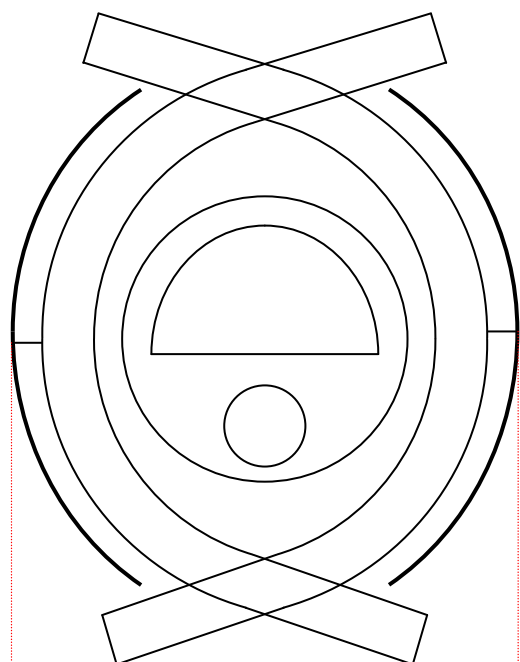

## Poêle à bois Bruno 12 kw

Diamètre de sortie des fumées : 150 mm - 15 cm

Poids : 120 Kg

86 cm

43 cm

67 cm

Poêle  
à Bois

BRUNO

## Poêle à bois Bruno 15 kw

Diamètre de sortie des fumées : 150 mm - 15 cm

Poids : 140 Kg

86 cm

43 cm

67 cm

Poêle  
à Bois

BRUNO

## Poêle à bois Bruno 18 kw

Diamètre de sortie des fumées : 150 mm - 15 cm

Poids : 160 Kg

86 cm

43 cm

67 cm

Poêle  
à Bois

BRUNO

## Poêle à bois Bruno 21 kw

Diamètre de sortie des fumées : 150 mm - 15 cm

Poids : 180 Kg

86 cm

43 cm

67 cm

27 cm

119 cm