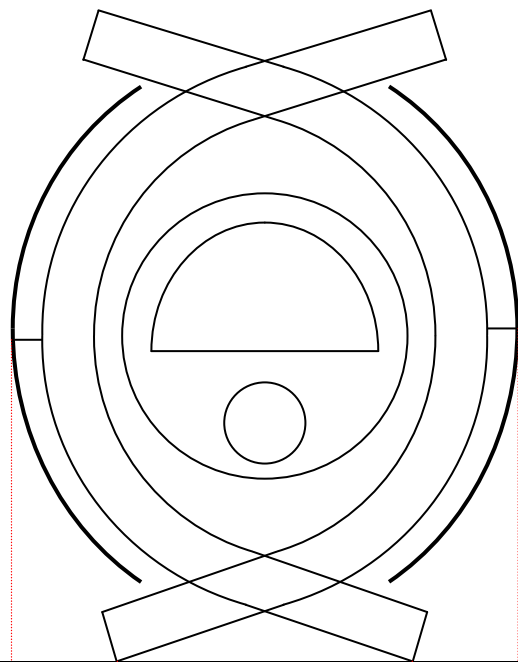

## Poêle à bois Bruno 9 kw

Diamètre de sortie des fumées : 150 mm - 15 cm

Poids : 100 Kg

Poêle  
à Bois

BRUNO

## Poêle à bois Bruno 12 kw

Diamètre de sortie des fumées : 150 mm - 15 cm

Poids : 120 Kg

86 cm

43 cm

67 cm

Poêle  
à Bois

BRUNO

## Poêle à bois Bruno 15 kw

Diamètre de sortie des fumées : 150 mm - 15 cm

Poids : 140 Kg

86 cm

43 cm

67 cm

Poêle  
à Bois

BRUNO

## Poêle à bois Bruno 18 kw

Diamètre de sortie des fumées : 150 mm - 15 cm

Poids : 160 Kg

86 cm

43 cm

67 cm

Poêle  
à Bois

BRUNO