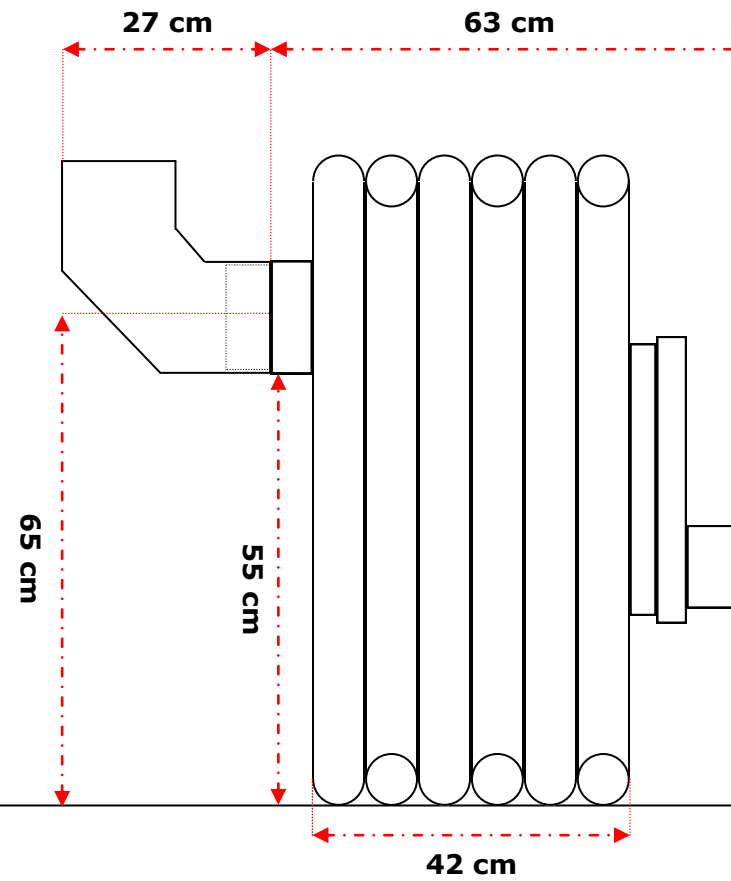

Poêle
à Bois

BRUNO

Poêle à bois Bruno 9 kw

Diamètre de sortie des fumées : 150 mm - 15 cm

Poids : 100 Kg