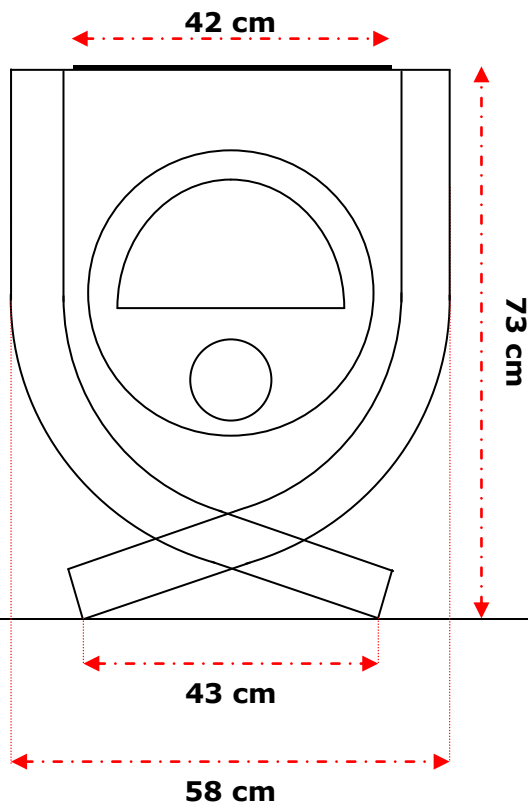

Poêle
à Bois

BRUNO

Poêle à bois Bruno Cuisson 12 kw

Diamètre de sortie des fumées : 150 mm - 15 cm

Poids : 120 Kg