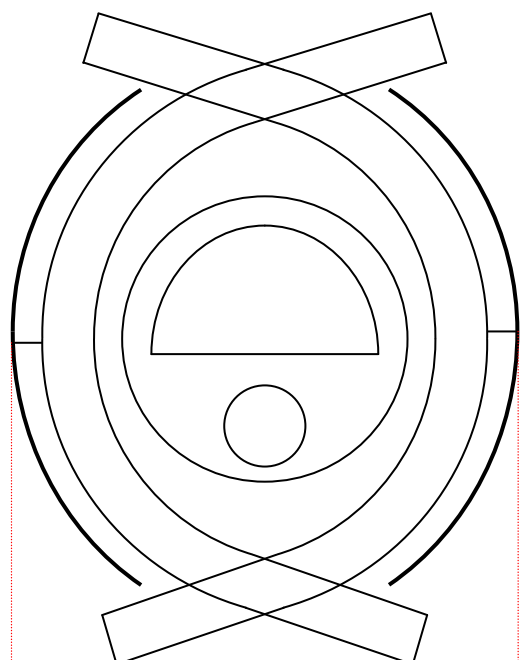

## Poêle à bois Bruno 12 kw

Diamètre de sortie des fumées : 150 mm - 15 cm

Poids : 120 Kg

86 cm

43 cm

67 cm

Poêle  
à Bois

BRUNO

## Poêle à bois Bruno 15 kw

Diamètre de sortie des fumées : 150 mm - 15 cm

Poids : 140 Kg

86 cm

43 cm

67 cm

Poêle  
à Bois

BRUNO

## Poêle à bois Bruno 18 kw

Diamètre de sortie des fumées : 150 mm - 15 cm

Poids : 160 Kg

86 cm

43 cm

67 cm

Poêle  
à Bois

BRUNO

## Poêle à bois Bruno 21 kw

Diamètre de sortie des fumées : 150 mm - 15 cm

Poids : 180 Kg

86 cm

43 cm

67 cm

27 cm

119 cm