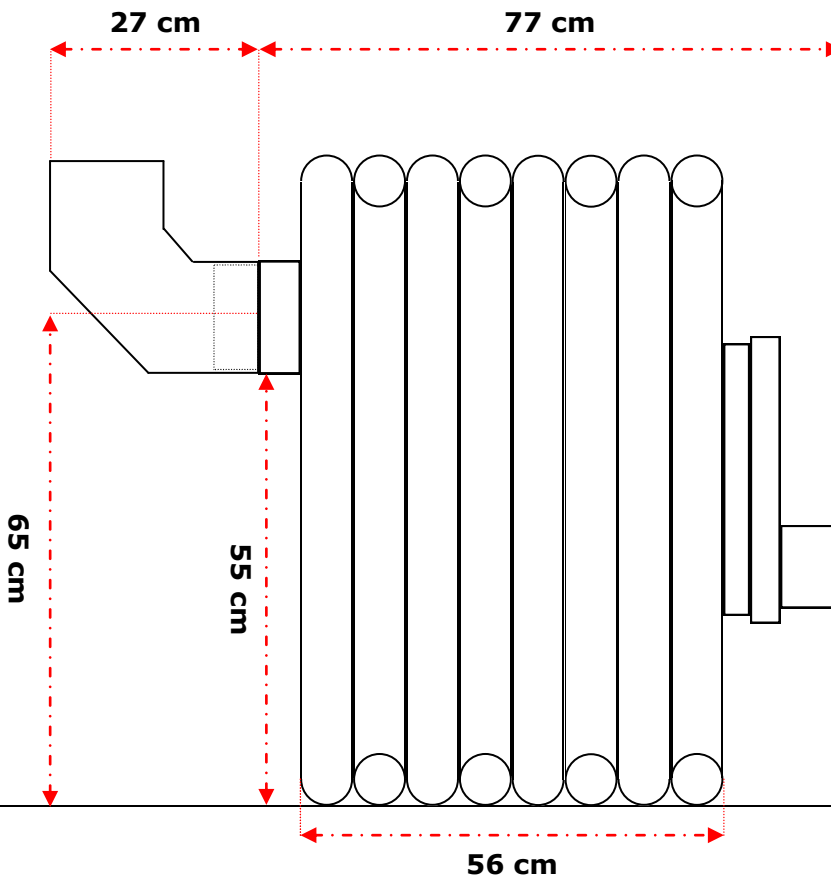

## Poêle à bois Bruno 12 kw

Diamètre de sortie des fumées : 150 mm - 15 cm

Poids : 120 Kg

86 cm

43 cm

67 cm

Poêle  
à Bois

BRUNO

## Poêle à bois Bruno 15 kw

Diamètre de sortie des fumées : 150 mm - 15 cm

Poids : 140 Kg

86 cm

43 cm

67 cm

Poêle  
à Bois

BRUNO

## Poêle à bois Bruno 18 kw

Diamètre de sortie des fumées : 150 mm - 15 cm

Poids : 160 Kg

86 cm

43 cm

67 cm

Poêle  
à Bois

BRUNO

## Poêle à bois Bruno 21 kw

Diamètre de sortie des fumées : 150 mm - 15 cm

Poids : 180 Kg

86 cm

43 cm

67 cm

27 cm

119 cm